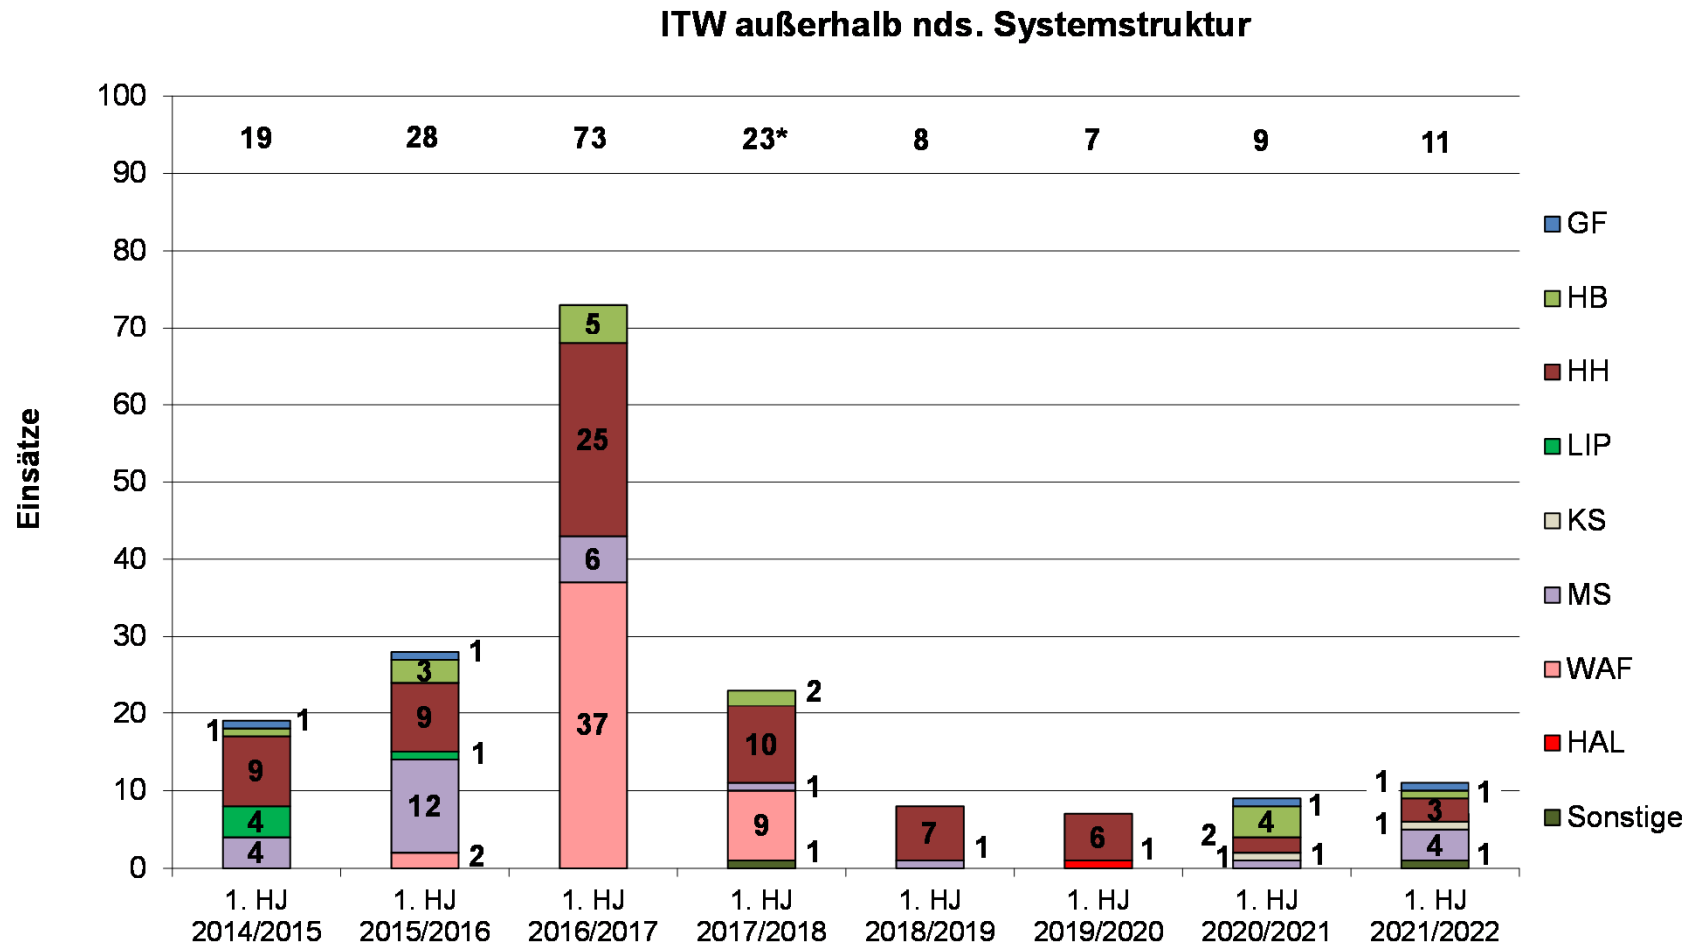

Entwicklung Gesamteinsätze

Stand 31.01.2022

◆ Gesamteinsätze
 ◆ ITW
 ◆ Luft

©RUN 2022

Entwicklung Einsätze Luftrettung NDS

Entwicklung Luftrettung „Sonstige“

* MON XI & MON XII: alle Einsätze SAR Borkum

** in 1. Halbjahr MON XII: Chr. 13, Chr. 29, Chr. Sachsen-Anhalt, Lifeliner 4

Stand 31.01.2022

©RUN 2022

Entwicklung Einsätze ITW

Stand 31.01.2022

Entwicklung ITW angrenzender Regionen

Stand 31.01.2022

* Incl. einem Einsatz ohne Angabe des Funkrufnamens.

©RUN 2022