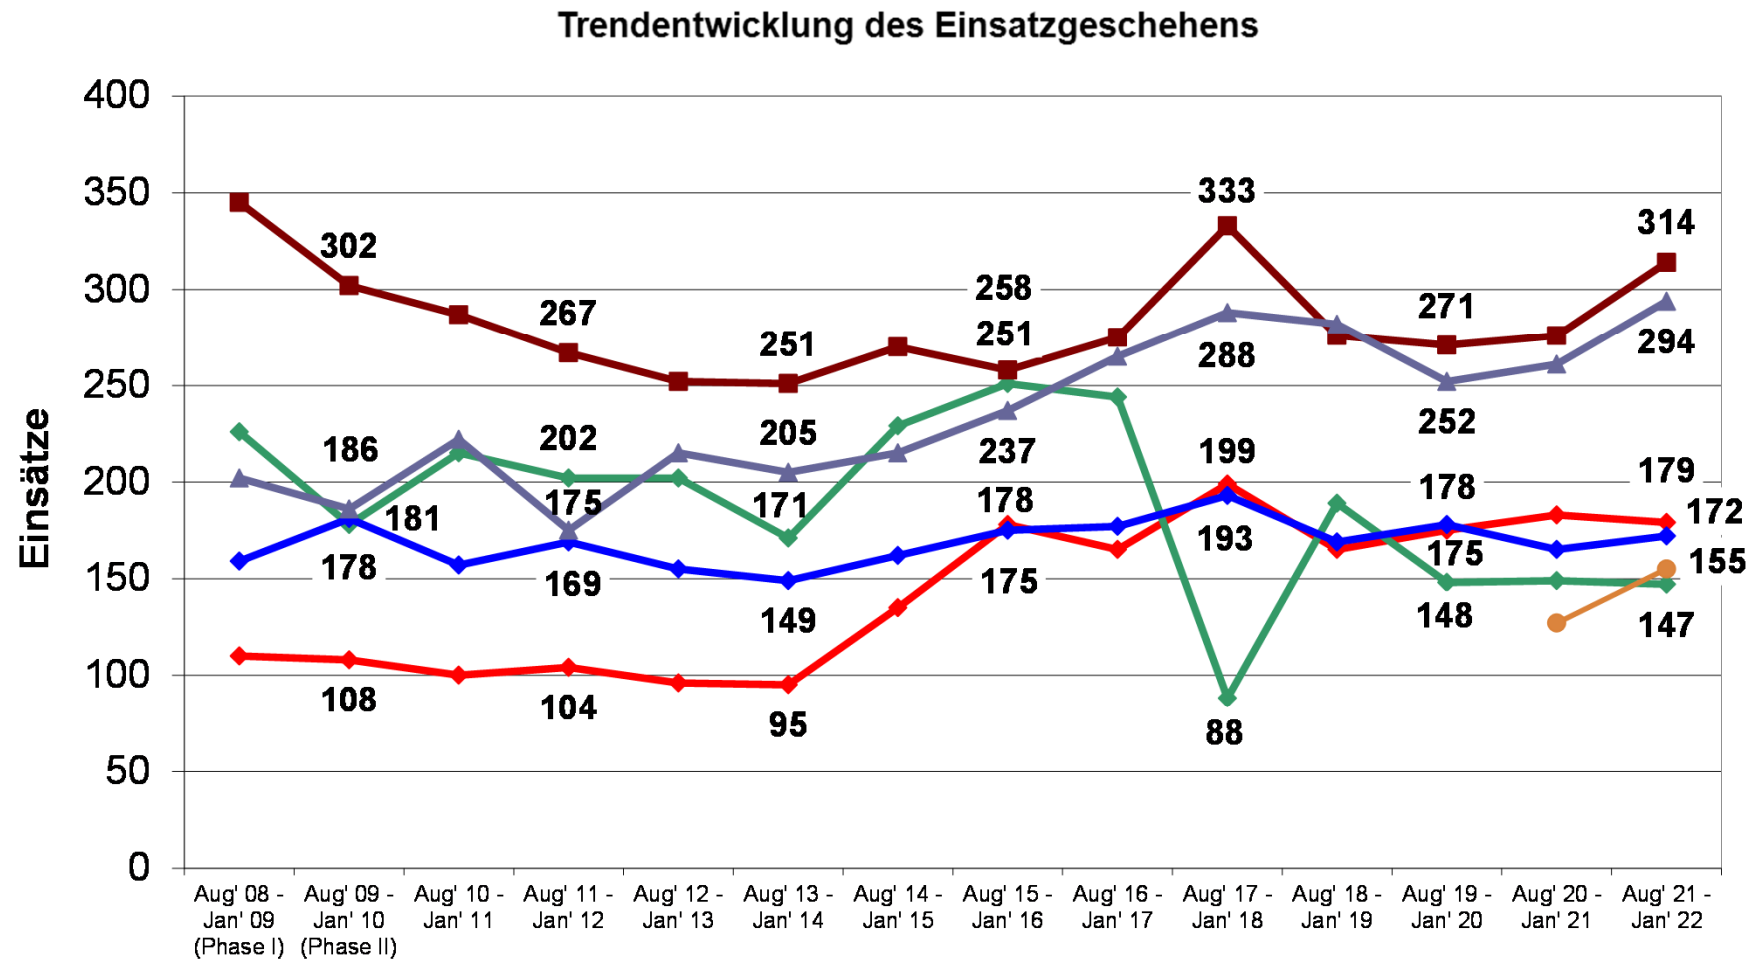

Entwicklung Gesamteinsätze

Stand 31.01.2022

◆ Gesamteinsätze
 ◆ ITW
 ◆ Luft

©RUN 2022

Entwicklung Einsätze Luftrettung NDS

Entwicklung Luftrettung „Sonstige“

* MON XI & MON XII: alle Einsätze SAR Borkum

** in 1. Halbjahr MON XII: Chr. 13, Chr. 29, Chr. Sachsen-Anhalt, Lifeliner 4

Stand 31.01.2022

©RUN 2022

Entwicklung Einsätze ITW

Stand 31.01.2022

Entwicklung ITW angrenzender Regionen

Stand 31.01.2022

* Incl. einem Einsatz ohne Angabe des Funkrufnamens.

©RUN 2022