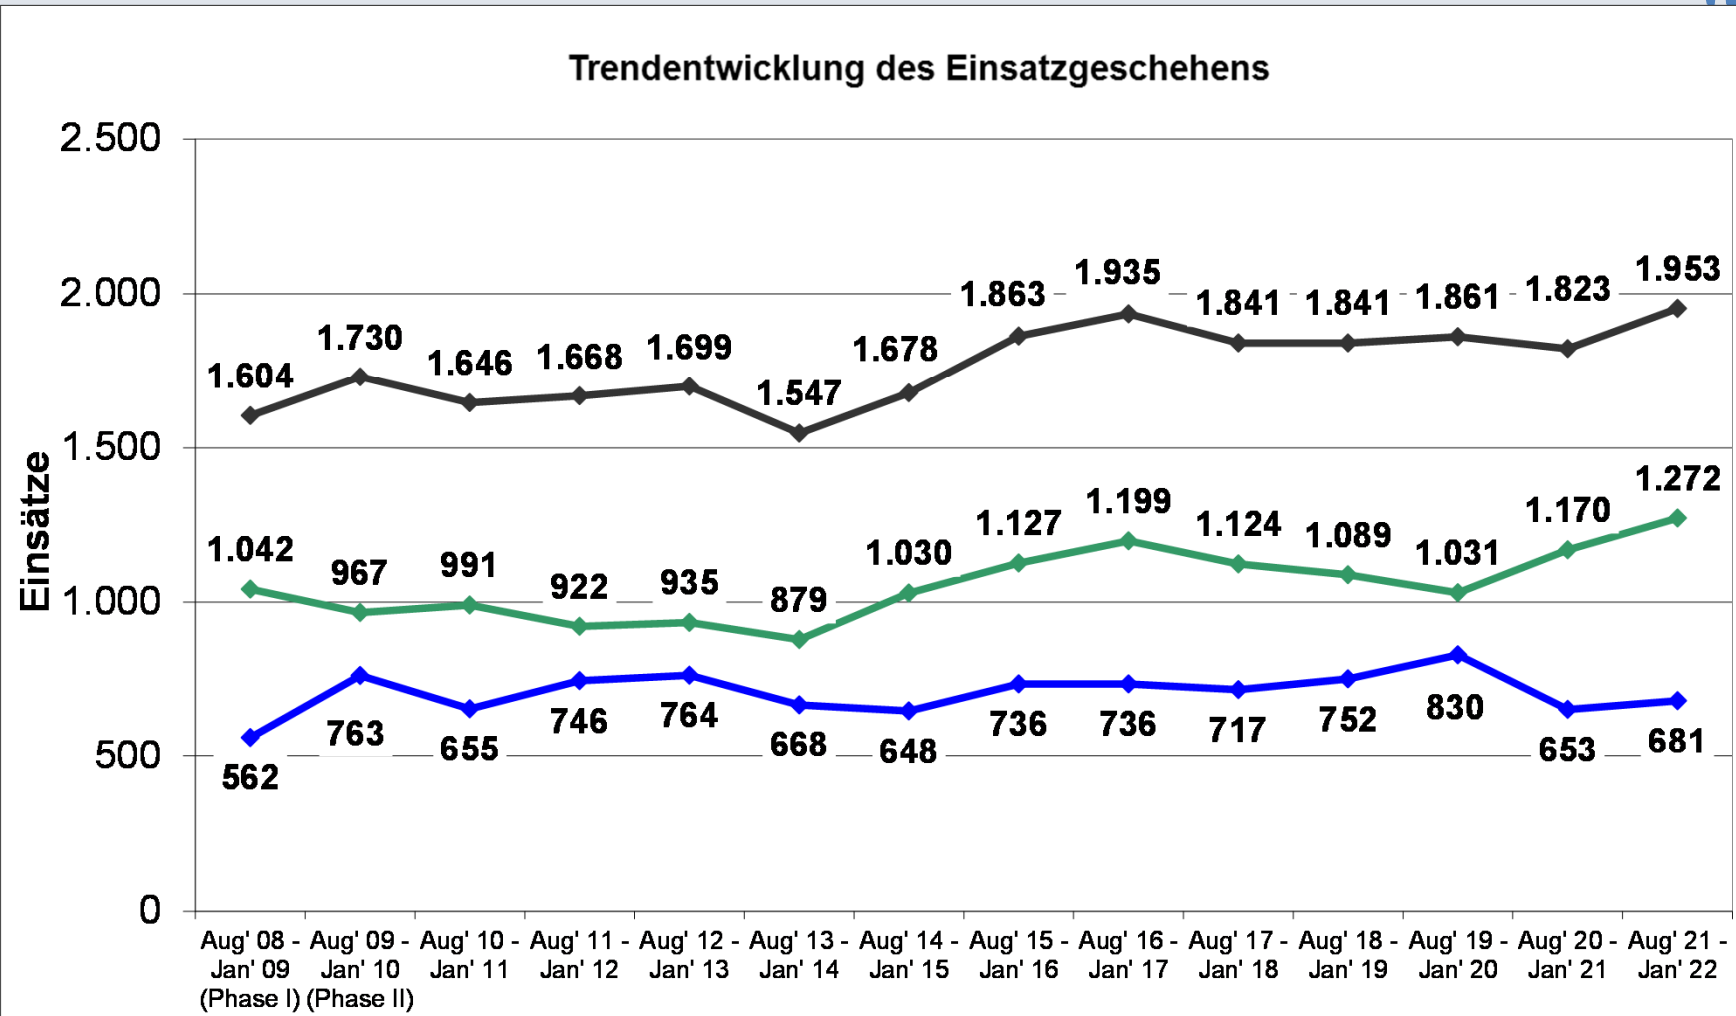

Entwicklung Gesamteinsätze

Stand 31.01.2022

◆ Gesamteinsätze
 ◆ ITW
 ◆ Luft

©RUN 2022

Entwicklung Einsätze Luftrettung NDS

Entwicklung Luftrettung „Sonstige“

* MON XI & MON XII: alle Einsätze SAR Borkum

** in 1. Halbjahr MON XII: Chr. 13, Chr. 29, Chr. Sachsen-Anhalt, Lifeliner 4

Stand 31.01.2022

©RUN 2022

Entwicklung Einsätze ITW

Stand 31.01.2022

Entwicklung ITW angrenzender Regionen

Stand 31.01.2022

* Incl. einem Einsatz ohne Angabe des Funkrufnamens.

©RUN 2022