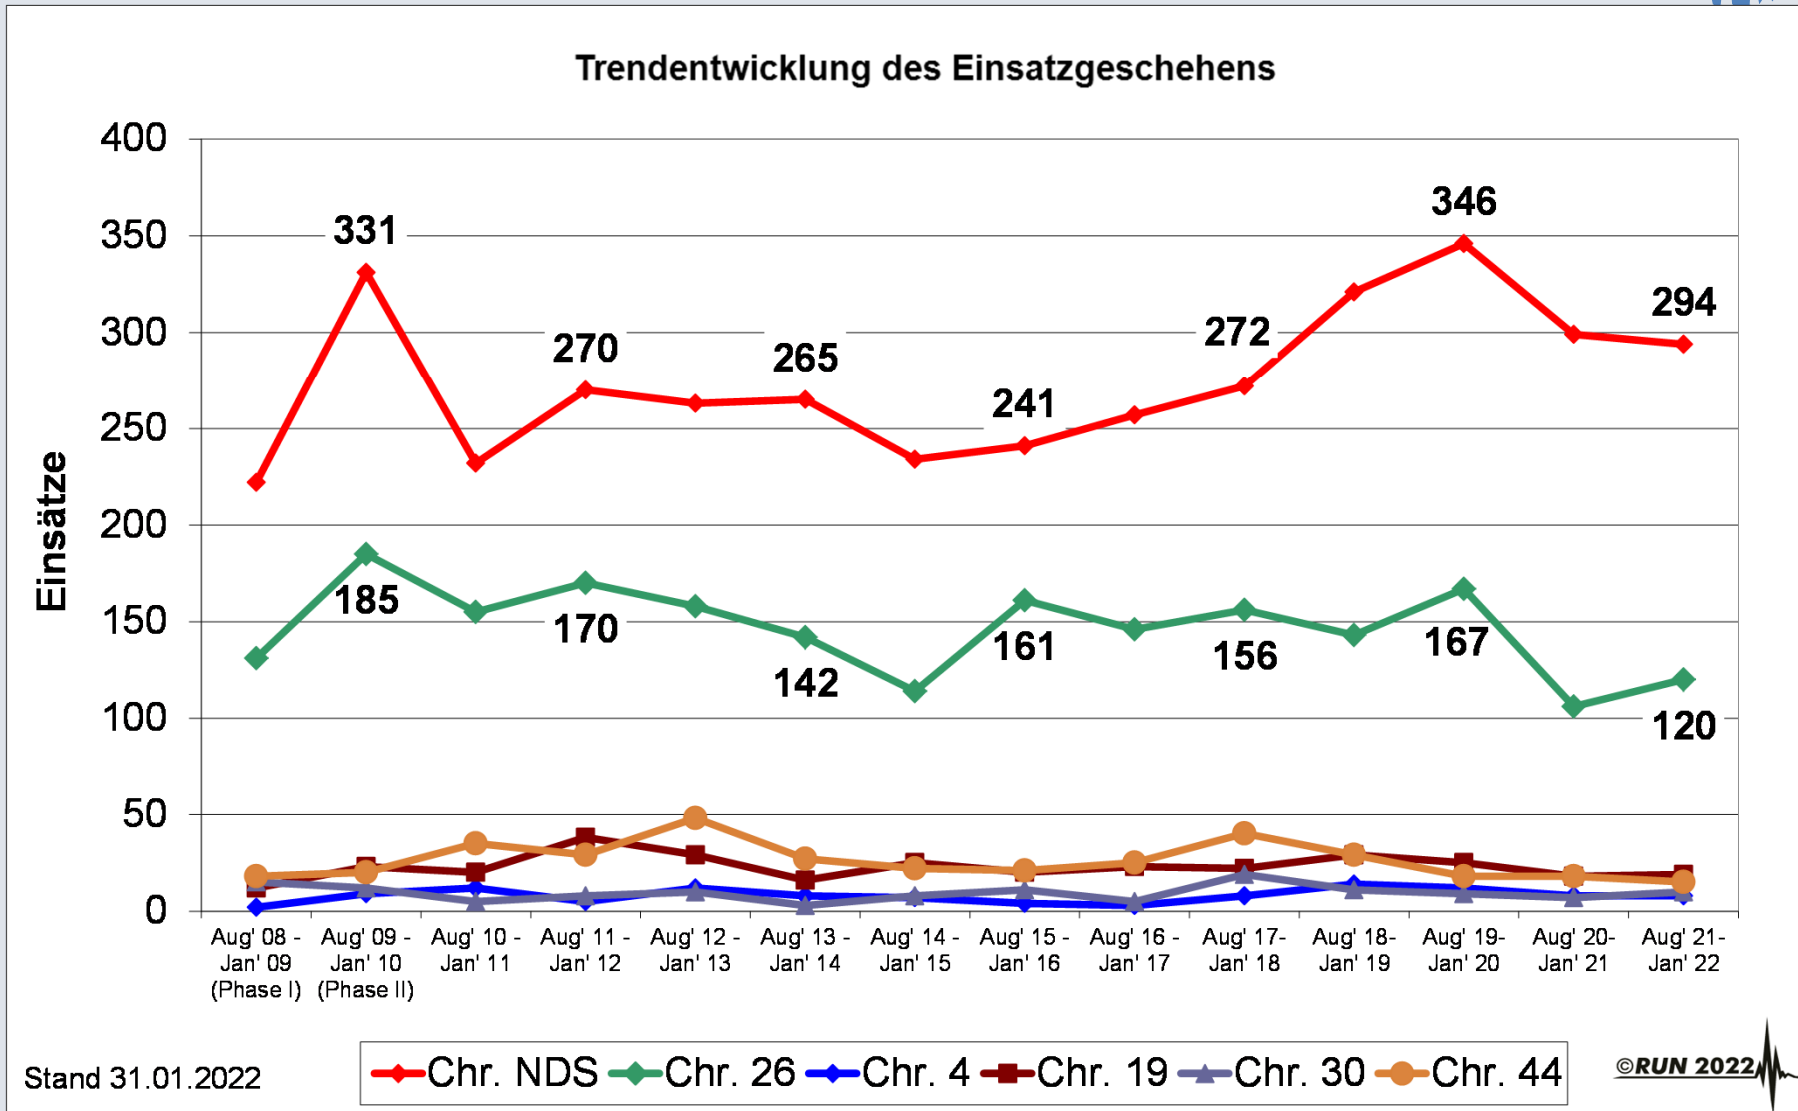

Entwicklung Gesamteinsätze

Stand 31.01.2022

◆ Gesamteinsätze
 ◆ ITW
 ◆ Luft

©RUN 2022

Entwicklung Einsätze Luftrettung NDS

Entwicklung Luftrettung „Sonstige“

* MON XI & MON XII: alle Einsätze SAR Borkum

** in 1. Halbjahr MON XII: Chr. 13, Chr. 29, Chr. Sachsen-Anhalt, Lifeliner 4

Stand 31.01.2022

©RUN 2022

Entwicklung Einsätze ITW

Stand 31.01.2022

Entwicklung ITW angrenzender Regionen

Stand 31.01.2022

* Incl. einem Einsatz ohne Angabe des Funkrufnamens.

©RUN 2022