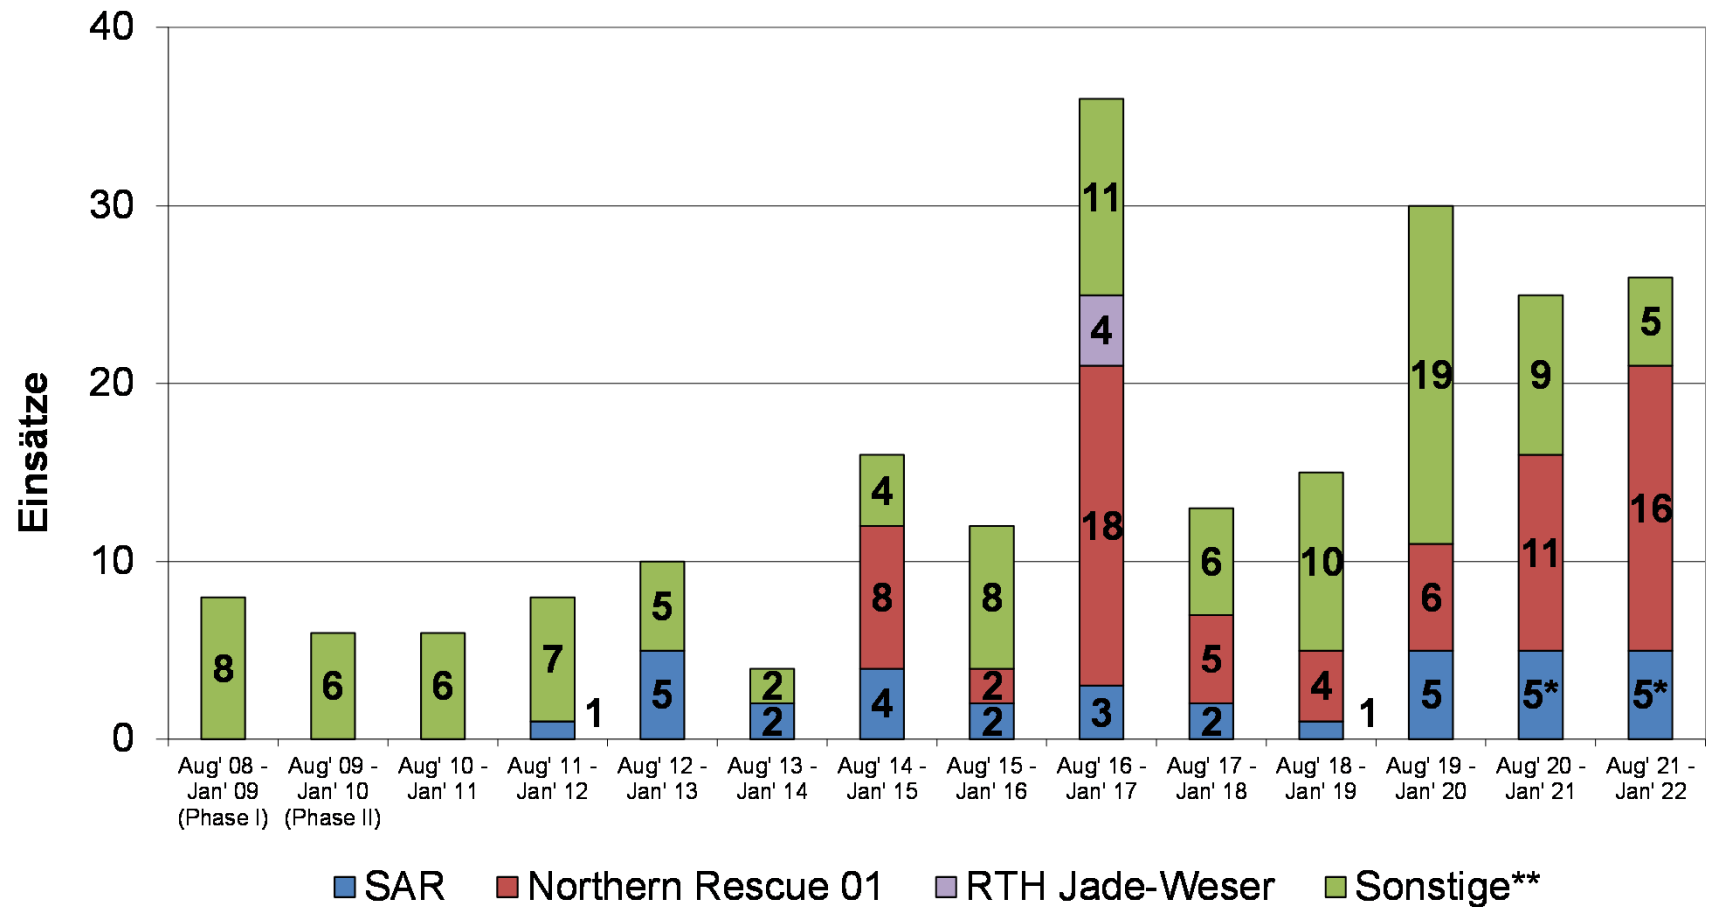

Entwicklung Gesamteinsätze

Stand 31.01.2022

◆ Gesamteinsätze
 ◆ ITW
 ◆ Luft

©RUN 2022

Entwicklung Einsätze Luftrettung NDS

Entwicklung Luftrettung „Sonstige“

* MON XI & MON XII: alle Einsätze SAR Borkum

** in 1. Halbjahr MON XII: Chr. 13, Chr. 29, Chr. Sachsen-Anhalt, Lifeliner 4

Stand 31.01.2022

©RUN 2022

Entwicklung Einsätze ITW

Stand 31.01.2022

Entwicklung ITW angrenzender Regionen

Stand 31.01.2022

* Incl. einem Einsatz ohne Angabe des Funkrufnamens.

©RUN 2022